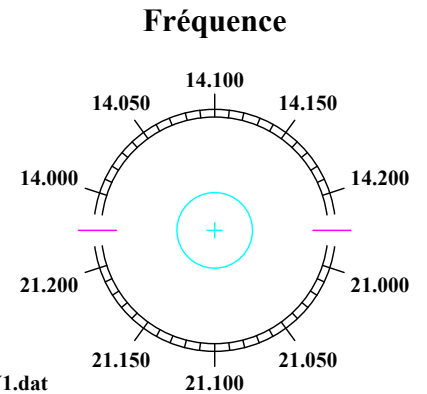

Fréquence

GalvCV1.dat