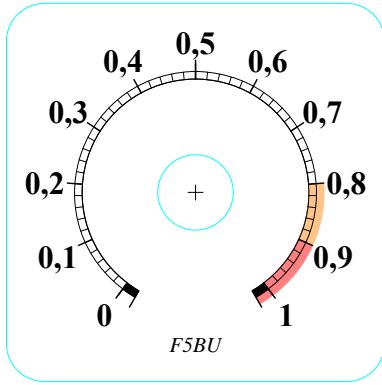

Autres exemples fournis / Other supplied examples

GalvPot1.dat

Puissance

GalvPot2.dat

GalvPot3.dat

Bouton de gauche

Volume

Exemple de plusieurs échelles de potentiomètre