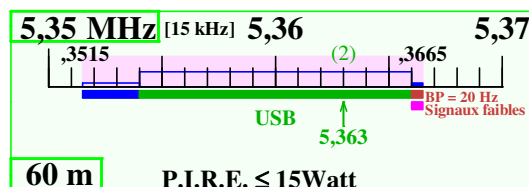

Plan des bandes LF-HF IARU Région 1 - France

F5BU

Version du 12-03-2020, par F5BU, applicable en France métropolitaine et la Réunion

Notes : 1 - Attention : fréquences mini pour mode phonie en LSB : 1843, 3603 and 7053 kHz

2 - Attention : fréquences maxi pour mode phonie en USB : 5363 kHz

Remarques : En SSB, les fréquences du plan de bandes correspondent à celles d'émission, non à celles des porteuses supprimées

Les fréquences spécifiques données correspondent aux fréquences centrales pour ces utilisations