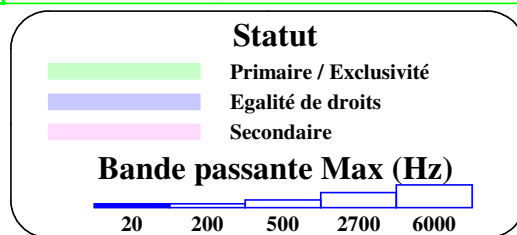

Plan des bandes LF-HF IARU Région 1 - France

F5BU

Version du 12-03-2020, par F5BU, applicable en France métropolitaine et la Réunion

Notes : 1 - Attention : fréquences mini pour mode phonie en LSB : 1843, 3603 and 7053 kHz

2 - Attention : fréquences maxi pour mode phonie en USB : 5363 kHz

Remarques : En SSB, les fréquences du plan de bandes correspondent à celles d'émission, non à celles des porteuses supprimées

Les fréquences spécifiques données correspondent aux fréquences centrales pour ces utilisations