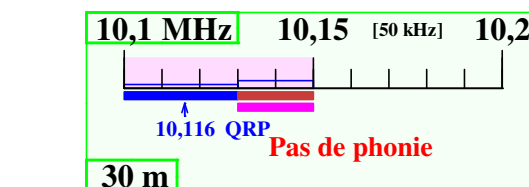

Plan des bandes LF-HF IARU Région 1 - France

F5BU

Version du 12-03-2020, par F5BU, applicable en France métropolitaine et la Réunion

Notes : 1 - Attention : fréquences mini pour mode phonie en LSB : 1843, 3603 and 7053 kHz

2 - Attention : fréquences maxi pour mode phonie en USB : 5363 kHz

Remarques : En SSB, les fréquences du plan de bandes correspondent à celles d'émission, non à celles des porteuses supprimées

Les fréquences spécifiques données correspondent aux fréquences centrales pour ces utilisations