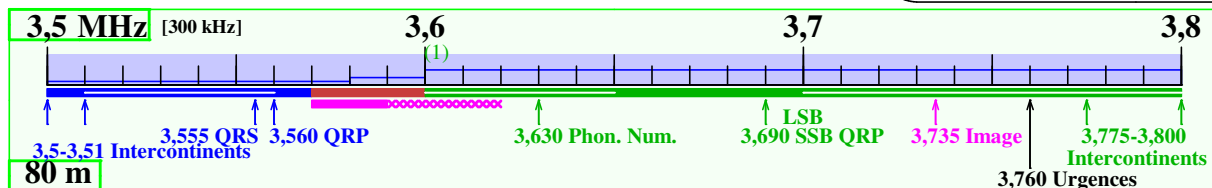

Plan des bandes LF-HF IARU Région 1 - France

F5BU

Version du 12-03-2020, par F5BU, applicable en France métropolitaine et la Réunion

Notes : 1 - Attention : fréquences mini pour mode phonie en LSB : 1843, 3603 and 7053 kHz

2 - Attention : fréquences maxi pour mode phonie en USB : 5363 kHz

Remarques : En SSB, les fréquences du plan de bandes correspondent à celles d'émission, non à celles des porteuses supprimées

Les fréquences spécifiques données correspondent aux fréquences centrales pour ces utilisations