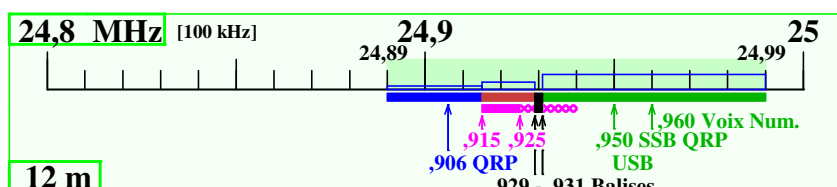

Plan des bandes LF-HF IARU Région 1 - France

F5BU

Version du 12-03-2020, par F5BU, applicable en France métropolitaine et la Réunion

Notes : 1 - Attention : fréquences mini pour mode phonie en LSB : 1843, 3603 and 7053 kHz

2 - Attention : fréquences maxi pour mode phonie en USB : 5363 kHz

Remarques : En SSB, les fréquences du plan de bandes correspondent à celles d'émission, non à celles des porteuses supprimées

Les fréquences spécifiques données correspondent aux fréquences centrales pour ces utilisations