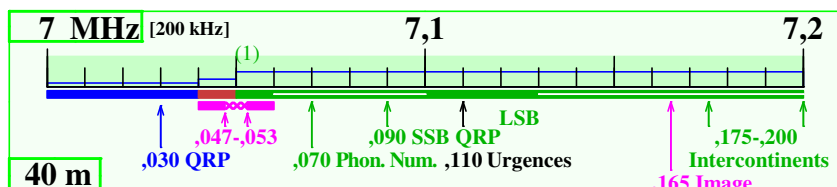

Plan des bandes LF-HF IARU Région 1 - France

F5BU

Version du 12-03-2020, par F5BU, applicable en France métropolitaine et la Réunion

Notes : 1 - Attention : fréquences mini pour mode phonie en LSB : 1843, 3603 and 7053 kHz

2 - Attention : fréquences maxi pour mode phonie en USB : 5363 kHz

Remarques : En SSB, les fréquences du plan de bandes correspondent à celles d'émission, non à celles des porteuses supprimées

Les fréquences spécifiques données correspondent aux fréquences centrales pour ces utilisations