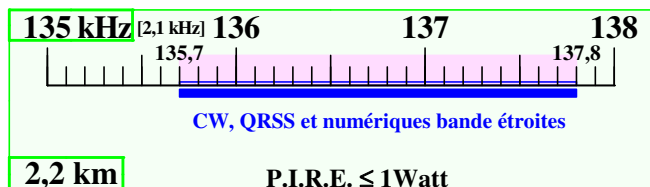

Plan des bandes LF-HF IARU Région 1 - France

F5BU

Version du 12-03-2020, par F5BU, applicable en France métropolitaine et la Réunion

Notes : 1 - Attention : fréquences mini pour mode phonie en LSB : 1843, 3603 and 7053 kHz

2 - Attention : fréquences maxi pour mode phonie en USB : 5363 kHz

Remarques : En SSB, les fréquences du plan de bandes correspondent à celles d'émission, non à celles des porteuses supprimées

Les fréquences spécifiques données correspondent aux fréquences centrales pour ces utilisations