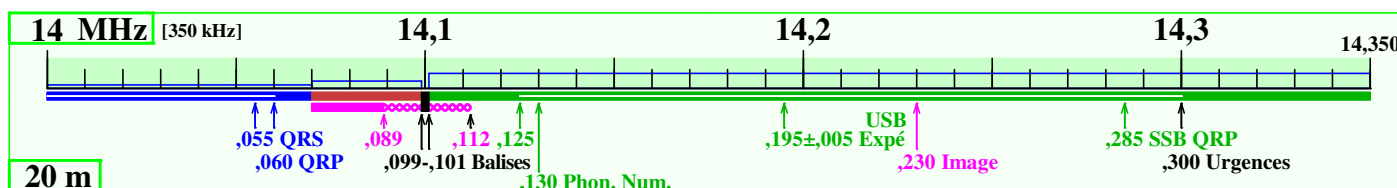

Plan des bandes LF-HF IARU Région 1 - France

F5BU

Version du 12-03-2020, par F5BU, applicable en France métropolitaine et la Réunion

Notes : 1 - Attention : fréquences mini pour mode phonie en LSB : 1843, 3603 and 7053 kHz

2 - Attention : fréquences maxi pour mode phonie en USB : 5363 kHz

Remarques : En SSB, les fréquences du plan de bandes correspondent à celles d'émission, non à celles des porteuses supprimées

Les fréquences spécifiques données correspondent aux fréquences centrales pour ces utilisations