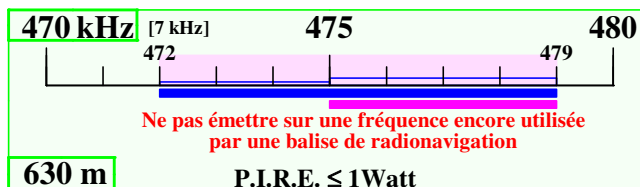

Plan des bandes LF-HF IARU Région 1 - France

F5BU

Version du 12-03-2020, par F5BU, applicable en France métropolitaine et la Réunion

Notes : 1 - Attention : fréquences mini pour mode phonie en LSB : 1843, 3603 and 7053 kHz

2 - Attention : fréquences maxi pour mode phonie en USB : 5363 kHz

Remarques : En SSB, les fréquences du plan de bandes correspondent à celles d'émission, non à celles des porteuses supprimées

Les fréquences spécifiques données correspondent aux fréquences centrales pour ces utilisations