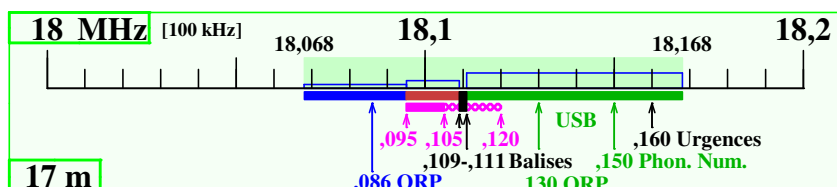

Plan des bandes LF-HF IARU Région 1 - France

F5BU

Version du 12-03-2020, par F5BU, applicable en France métropolitaine et la Réunion

Notes : 1 - Attention : fréquences mini pour mode phonie en LSB : 1843, 3603 and 7053 kHz

2 - Attention : fréquences maxi pour mode phonie en USB : 5363 kHz

Remarques : En SSB, les fréquences du plan de bandes correspondent à celles d'émission, non à celles des porteuses supprimées

Les fréquences spécifiques données correspondent aux fréquences centrales pour ces utilisations