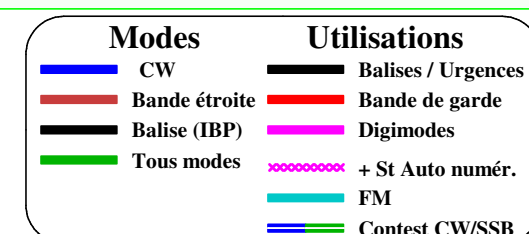

Plan des bandes LF-HF IARU Région 1 - France

F5BU

Version du 12-03-2020, par F5BU, applicable en France métropolitaine et la Réunion

Notes : 1 - Attention : fréquences mini pour mode phonie en LSB : 1843, 3603 and 7053 kHz

2 - Attention : fréquences maxi pour mode phonie en USB : 5363 kHz

Remarques : En SSB, les fréquences du plan de bandes correspondent à celles d'émission, non à celles des porteuses supprimées

Les fréquences spécifiques données correspondent aux fréquences centrales pour ces utilisations