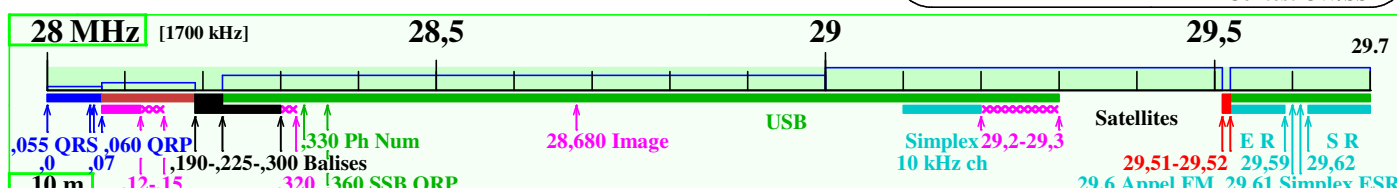

Plan des bandes LF-HF IARU Région 1 - France

F5BU

Version du 12-03-2020, par F5BU, applicable en France métropolitaine et la Réunion

Notes : 1 - Attention : fréquences mini pour mode phonie en LSB : 1843, 3603 and 7053 kHz

2 - Attention : fréquences maxi pour mode phonie en USB : 5363 kHz

Remarques : En SSB, les fréquences du plan de bandes correspondent à celles d'émission, non à celles des porteuses supprimées

Les fréquences spécifiques données correspondent aux fréquences centrales pour ces utilisations