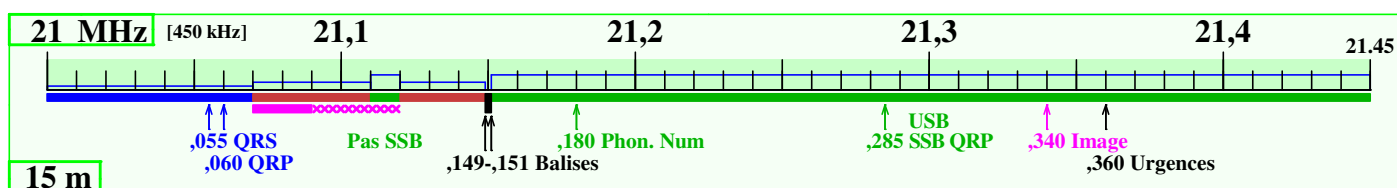

Plan des bandes LF-HF IARU Région 1 - France

F5BU

Version du 12-03-2020, par F5BU, applicable en France métropolitaine et la Réunion

Notes : 1 - Attention : fréquences mini pour mode phonie en LSB : 1843, 3603 and 7053 kHz

2 - Attention : fréquences maxi pour mode phonie en USB : 5363 kHz

Remarques : En SSB, les fréquences du plan de bandes correspondent à celles d'émission, non à celles des porteuses supprimées

Les fréquences spécifiques données correspondent aux fréquences centrales pour ces utilisations