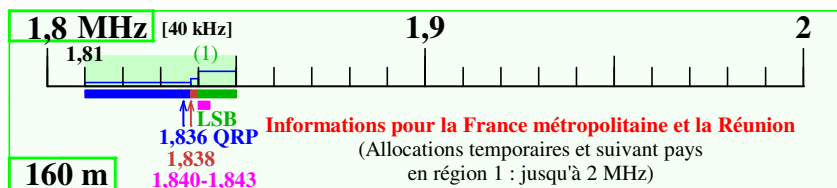

Plan des bandes LF-HF IARU Région 1 - France

F5BU

Version du 12-03-2020, par F5BU, applicable en France métropolitaine et la Réunion

Notes : 1 - Attention : fréquences mini pour mode phonie en LSB : 1843, 3603 and 7053 kHz

2 - Attention : fréquences maxi pour mode phonie en USB : 5363 kHz

Remarques : En SSB, les fréquences du plan de bandes correspondent à celles d'émission, non à celles des porteuses supprimées

Les fréquences spécifiques données correspondent aux fréquences centrales pour ces utilisations