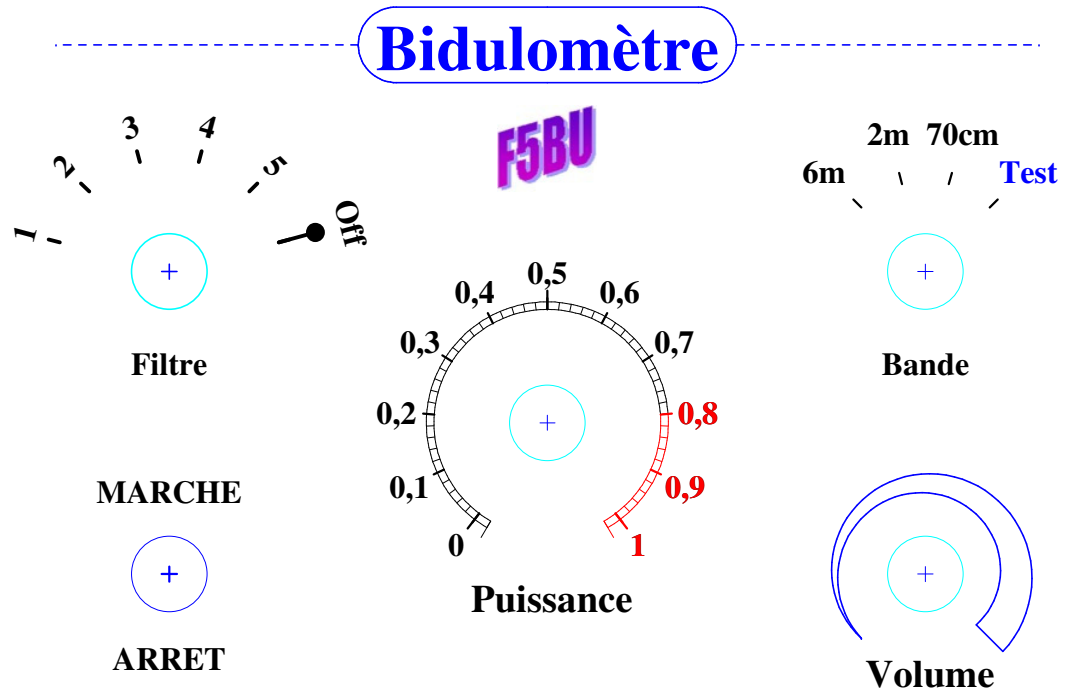

Face avant / Front face

Fichier : GalvPot7.dat