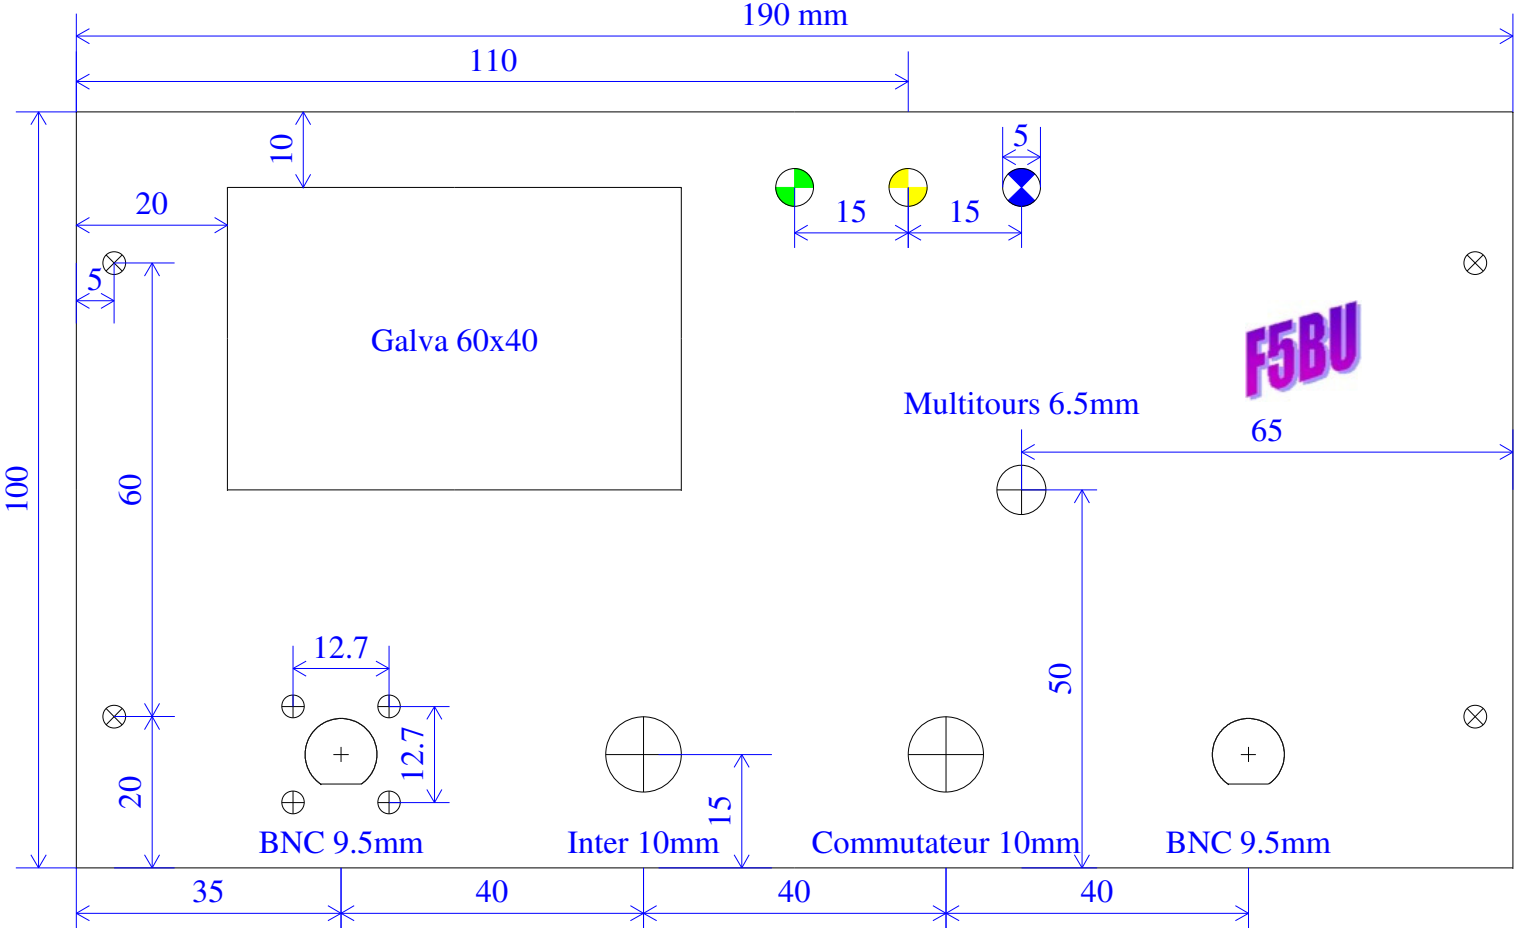

Fichier : Galva_PolyR_Demo.dat

Face avant / Front face

Fichier : GalvPot7.dat

Plan de perçage / Drilling plane

Fichier : GalvPerc.dat

A imprimer normale ment avec Zoom = 2
To be printed normally with Zoom = 2