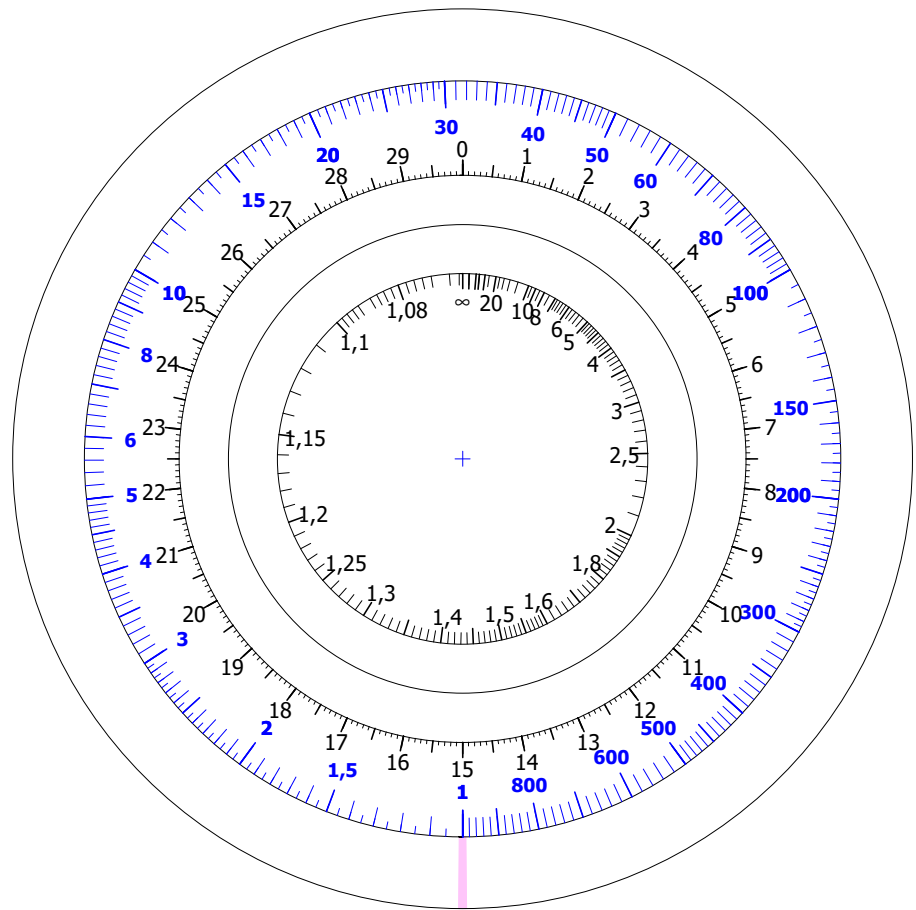

Fichiers : GalvROS.dat et GalvROS_E.dat