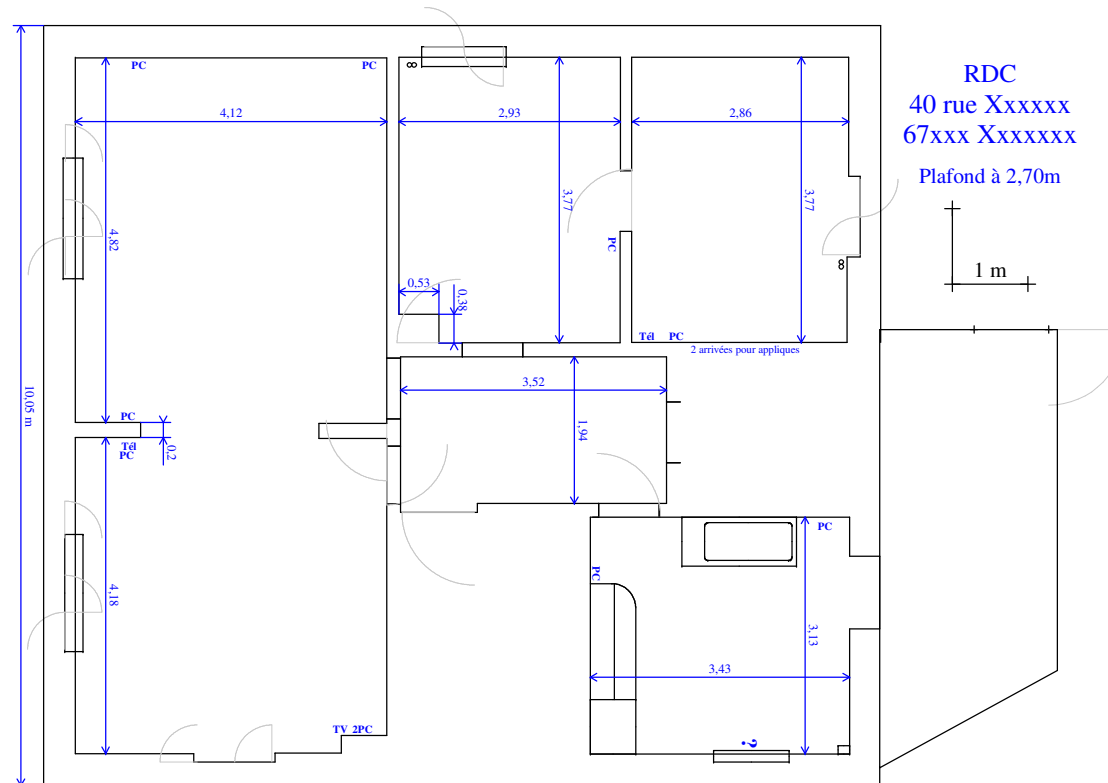

Fichier : Galva_PolyR_Demo.dat

Face avant / Front face

Fichier : GalvPot7.dat

Plan de perçage / Drilling plane

Fichier : GalvPerc.dat

A imprimer normale ment avec Zoom = 2
To be printed normally with Zoom = 2