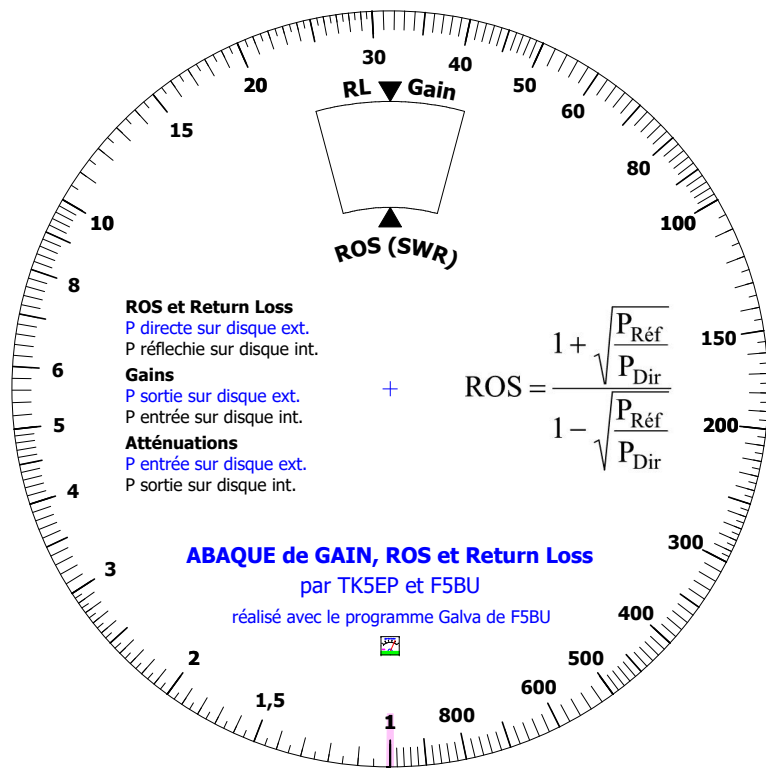

Fichiers : GalvROS.dat et GalvROS_E.dat