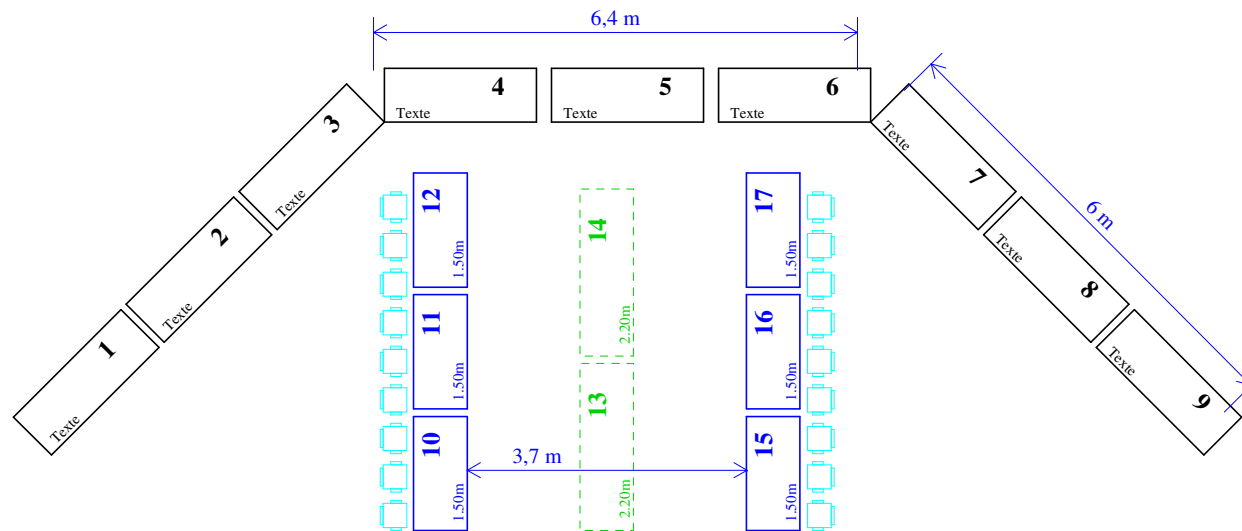

Fichier : GCE_Tables_Demo.dat