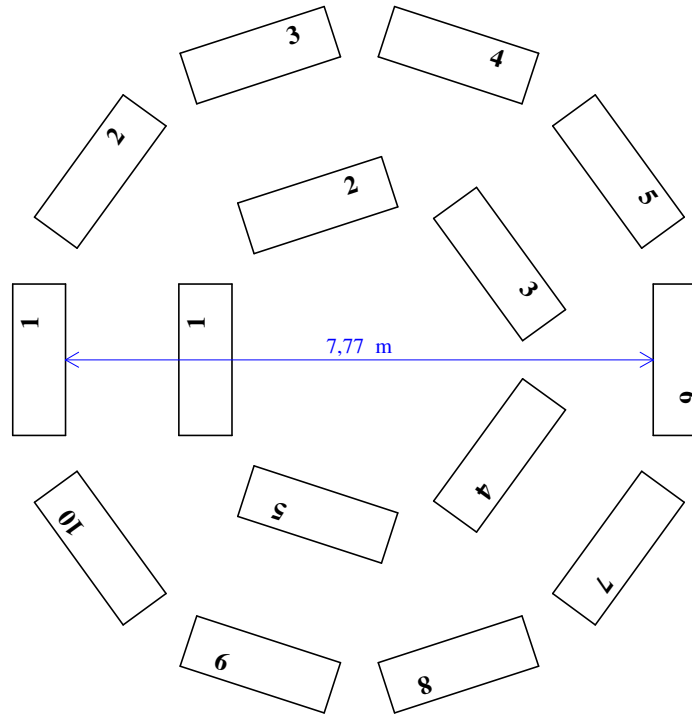

Fichier : GCE_Tables_Demo.dat