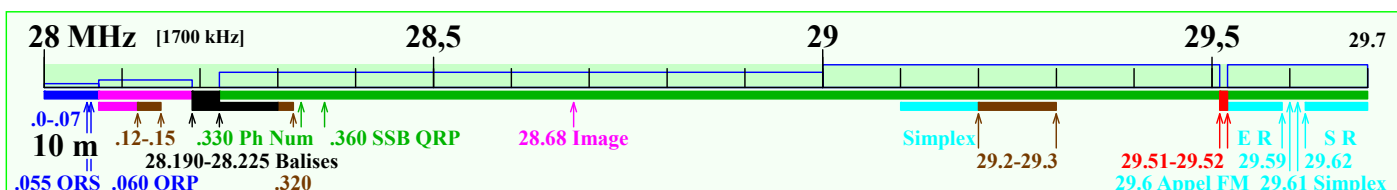

Statut

- Primaire / Exclusivité
- Egalité de droits
- Secondaire

Bande passante

BP Hz : 200 / 500 / 2700 / 6000

Modes

- CW
- Bande étroite
- Balise (IBP)
- Tous modes

Utilisations

- Balises / Urgences
- Bande de garde
- Digimodes
- + St Auto numér.
- FM
- Contest CW/SSB

Plan réalisé avec le programme Galva de F5BU

Remarques

Fréquences mini pour mode phonie en LSB : 1843, 3603 and 7053 kHz
 Les fréquences du plan de bandes correspondent à celles d'émission, non à celles des porteuses supprimées
 Les fréquences spécifiques données correspondent aux fréquences centrales pour ces utilisations
 Pour tous les détails et explications, consultez les documents d'origines