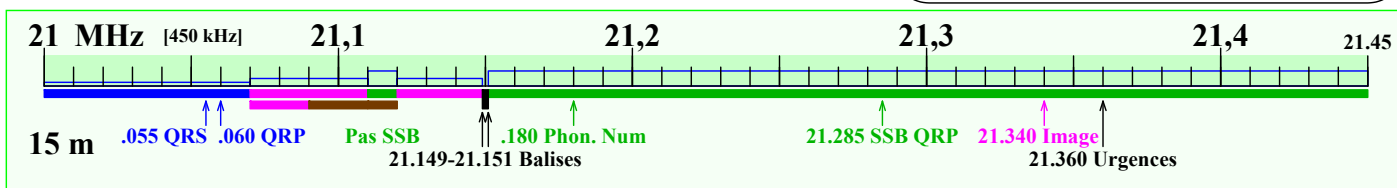

Statut

- Primaire / Exclusivité
- Egalité de droits
- Secondaire

Bande passante

BP Hz : 200 / 500 / 2700 / 6000

Modes

- CW
- Bande étroite
- Balise (IBP)
- Tous modes

Utilisations

- Balises / Urgences
- Bande de garde
- Digimodes
- + St Auto numér.
- FM
- Contest CW/SSB

Plan réalisé avec le programme Galva de F5BU

Remarques

Fréquences mini pour mode phonie en LSB : 1843, 3603 and 7053 kHz
 Les fréquences du plan de bandes correspondent à celles d'émission, non à celles des porteuses supprimées
 Les fréquences spécifiques données correspondent aux fréquences centrales pour ces utilisations
 Pour tous les détails et explications, consultez les documents d'origines