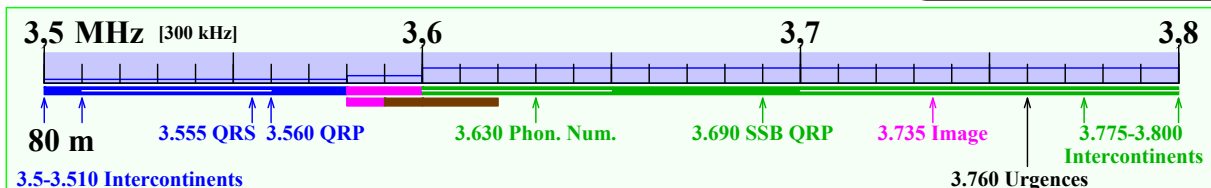

Plan des bandes HF IARU Région 1 - France

Par F5BU, selon plan_des_bandes_hf.pdf du REF (<http://www.r-e-f.org>, sep. 2014)
 et IARU REGION 1 HF BAND PLAN revised Varna 2014 (<http://iaru-r1.org/index.php/spectrum-and-band-plans/hf>)

Statut

- Primaire / Exclusivité
- Egalité de droits
- Secondaire

Bande passante

BP Hz : 200 / 500 / 2700 / 6000

Modes

- CW
- Bande étroite
- Balise (IBP)
- Tous modes

Utilisations

- Balises / Urgences
- Bande de garde
- Digimodes
- + St Auto numér.
- FM
- Contest CW/SSB

Plan réalisé avec le programme Galva de F5BU

Remarques

Fréquences mini pour mode phonie en LSB : 1843, 3603 and 7053 kHz
 Les fréquences du plan de bandes correspondent à celles d'émission, non à celles des porteuses supprimées
 Les fréquences spécifiques données correspondent aux fréquences centrales pour ces utilisations
 Pour tous les détails et explications, consultez les documents d'origines