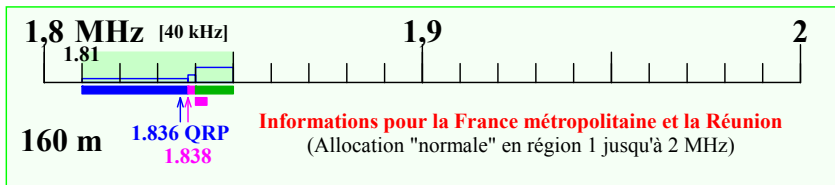

Statut

- Primaire / Exclusivité
- Egalité de droits
- Secondaire

Bande passante

BP Hz : 200 / 500 / 2700 / 6000

Modes

- CW
- Bande étroite
- Balise (IBP)
- Tous modes

Utilisations

- Balises / Urgences
- Bande de garde
- Digimodes
- + St Auto numér.
- FM
- Contest CW/SSB

Plan réalisé avec le programme Galva de F5BU

Remarques

Fréquences mini pour mode phonie en LSB : 1843, 3603 and 7053 kHz
 Les fréquences du plan de bandes correspondent à celles d'émission, non à celles des porteuses supprimées
 Les fréquences spécifiques données correspondent aux fréquences centrales pour ces utilisations
 Pour tous les détails et explications, consultez les documents d'origines