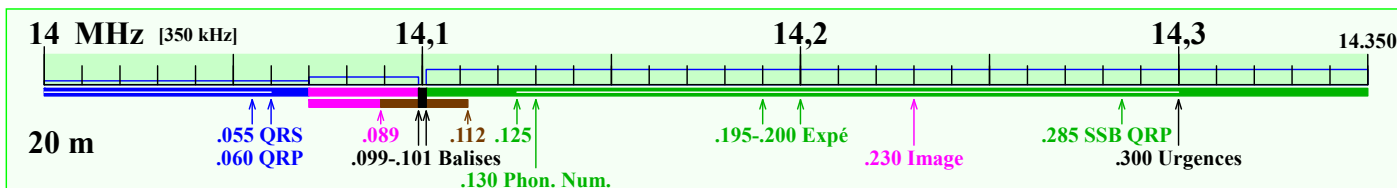

Statut

- Primaire / Exclusivité
- Egalité de droits
- Secondaire

Bande passante

BP Hz : 200 / 500 / 2700 / 6000

Modes

- CW
- Bande étroite
- Balise (IBP)
- Tous modes

Utilisations

- Balises / Urgences
- Bande de garde
- Digimodes
- + St Auto numér.
- FM
- Contest CW/SSB

Plan réalisé avec le programme Galva de F5BU

Remarques

Fréquences mini pour mode phonie en LSB : 1843, 3603 and 7053 kHz
 Les fréquences du plan de bandes correspondent à celles d'émission, non à celles des porteuses supprimées
 Les fréquences spécifiques données correspondent aux fréquences centrales pour ces utilisations
 Pour tous les détails et explications, consultez les documents d'origines