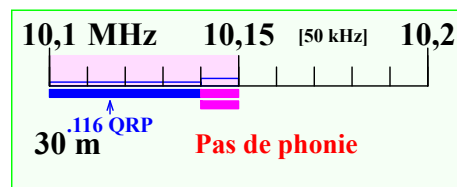

Statut

- Primaire / Exclusivité
- Egalité de droits
- Secondaire

Bande passante

BP Hz : 200 / 500 / 2700 / 6000

Modes

- CW
- Bande étroite
- Balise (IBP)
- Tous modes

Utilisations

- Balises / Urgences
- Bande de garde
- Digimodes
- + St Auto numér.
- FM
- Contest CW/SSB

Plan réalisé avec le programme Galva de F5BU

Remarques

Fréquences mini pour mode phonie en LSB : 1843, 3603 and 7053 kHz
 Les fréquences du plan de bandes correspondent à celles d'émission, non à celles des porteuses supprimées
 Les fréquences spécifiques données correspondent aux fréquences centrales pour ces utilisations
 Pour tous les détails et explications, consultez les documents d'origines