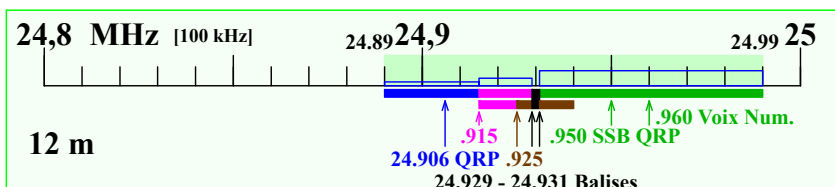

Statut

- Primaire / Exclusivité
- Egalité de droits
- Secondaire

Bande passante

BP Hz : 200 / 500 / 2700 / 6000

Modes

- CW
- Bande étroite
- Balise (IBP)
- Tous modes

Utilisations

- Balises / Urgences
- Bande de garde
- Digimodes
- + St Auto numér.
- FM
- Contest CW/SSB

Plan réalisé avec le programme Galva de F5BU

Remarques

Fréquences mini pour mode phonie en LSB : 1843, 3603 and 7053 kHz
 Les fréquences du plan de bandes correspondent à celles d'émission, non à celles des porteuses supprimées
 Les fréquences spécifiques données correspondent aux fréquences centrales pour ces utilisations
 Pour tous les détails et explications, consultez les documents d'origines