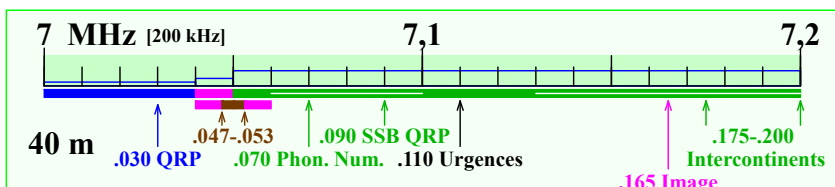

Statut

- Primaire / Exclusivité
- Egalité de droits
- Secondaire

Bande passante

BP Hz : 200 / 500 / 2700 / 6000

Modes

- CW
- Bande étroite
- Balise (IBP)
- Tous modes

Utilisations

- Balises / Urgences
- Bande de garde
- Digimodes
- + St Auto numér.
- FM
- Contest CW/SSB

Plan réalisé avec le programme Galva de F5BU

Remarques

Fréquences mini pour mode phonie en LSB : 1843, 3603 and 7053 kHz
 Les fréquences du plan de bandes correspondent à celles d'émission, non à celles des porteuses supprimées
 Les fréquences spécifiques données correspondent aux fréquences centrales pour ces utilisations
 Pour tous les détails et explications, consultez les documents d'origines