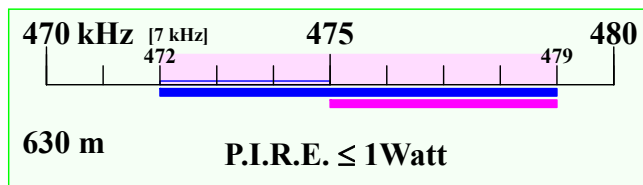

Statut

- Primaire / Exclusivité
- Egalité de droits
- Secondaire

Bande passante

BP Hz : 200 / 500 / 2700 / 6000

Modes

- CW
- Bande étroite
- Balise (IBP)
- Tous modes

Utilisations

- Balises / Urgences
- Bande de garde
- Digimodes
- + St Auto numér.
- FM
- Contest CW/SSB

Plan réalisé avec le programme Galva de F5BU

Remarques

Fréquences mini pour mode phonie en LSB : 1843, 3603 and 7053 kHz
 Les fréquences du plan de bandes correspondent à celles d'émission, non à celles des porteuses supprimées
 Les fréquences spécifiques données correspondent aux fréquences centrales pour ces utilisations
 Pour tous les détails et explications, consultez les documents d'origines