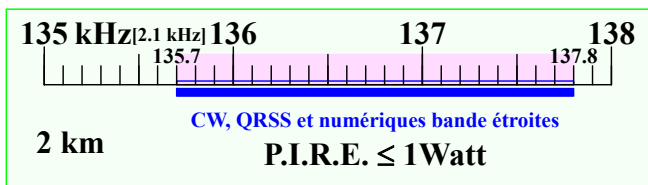

Statut

- Primaire / Exclusivité
- Egalité de droits
- Secondaire

Bande passante

BP Hz : 200 / 500 / 2700 / 6000

Modes

- CW
- Bande étroite
- Balise (IBP)
- Tous modes

Utilisations

- Balises / Urgences
- Bande de garde
- Digimodes
- + St Auto numér.
- FM
- Contest CW/SSB

Plan réalisé avec le programme Galva de F5BU

Remarques

Fréquences mini pour mode phonie en LSB : 1843, 3603 and 7053 kHz
 Les fréquences du plan de bandes correspondent à celles d'émission, non à celles des porteuses supprimées
 Les fréquences spécifiques données correspondent aux fréquences centrales pour ces utilisations
 Pour tous les détails et explications, consultez les documents d'origines