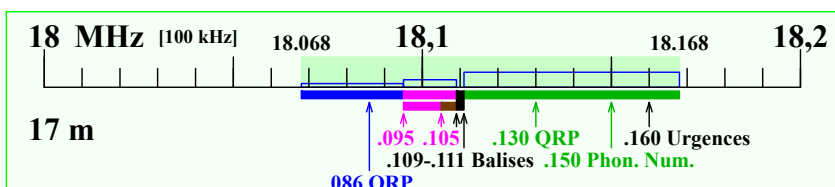

Statut

- Primaire / Exclusivité
- Egalité de droits
- Secondaire

Bande passante

BP Hz : 200 / 500 / 2700 / 6000

Modes

- CW
- Bande étroite
- Balise (IBP)
- Tous modes

Utilisations

- Balises / Urgences
- Bande de garde
- Digimodes
- + St Auto numér.
- FM
- Contest CW/SSB

Plan réalisé avec le programme Galva de F5BU

Remarques

Fréquences mini pour mode phonie en LSB : 1843, 3603 and 7053 kHz
 Les fréquences du plan de bandes correspondent à celles d'émission, non à celles des porteuses supprimées
 Les fréquences spécifiques données correspondent aux fréquences centrales pour ces utilisations
 Pour tous les détails et explications, consultez les documents d'origines